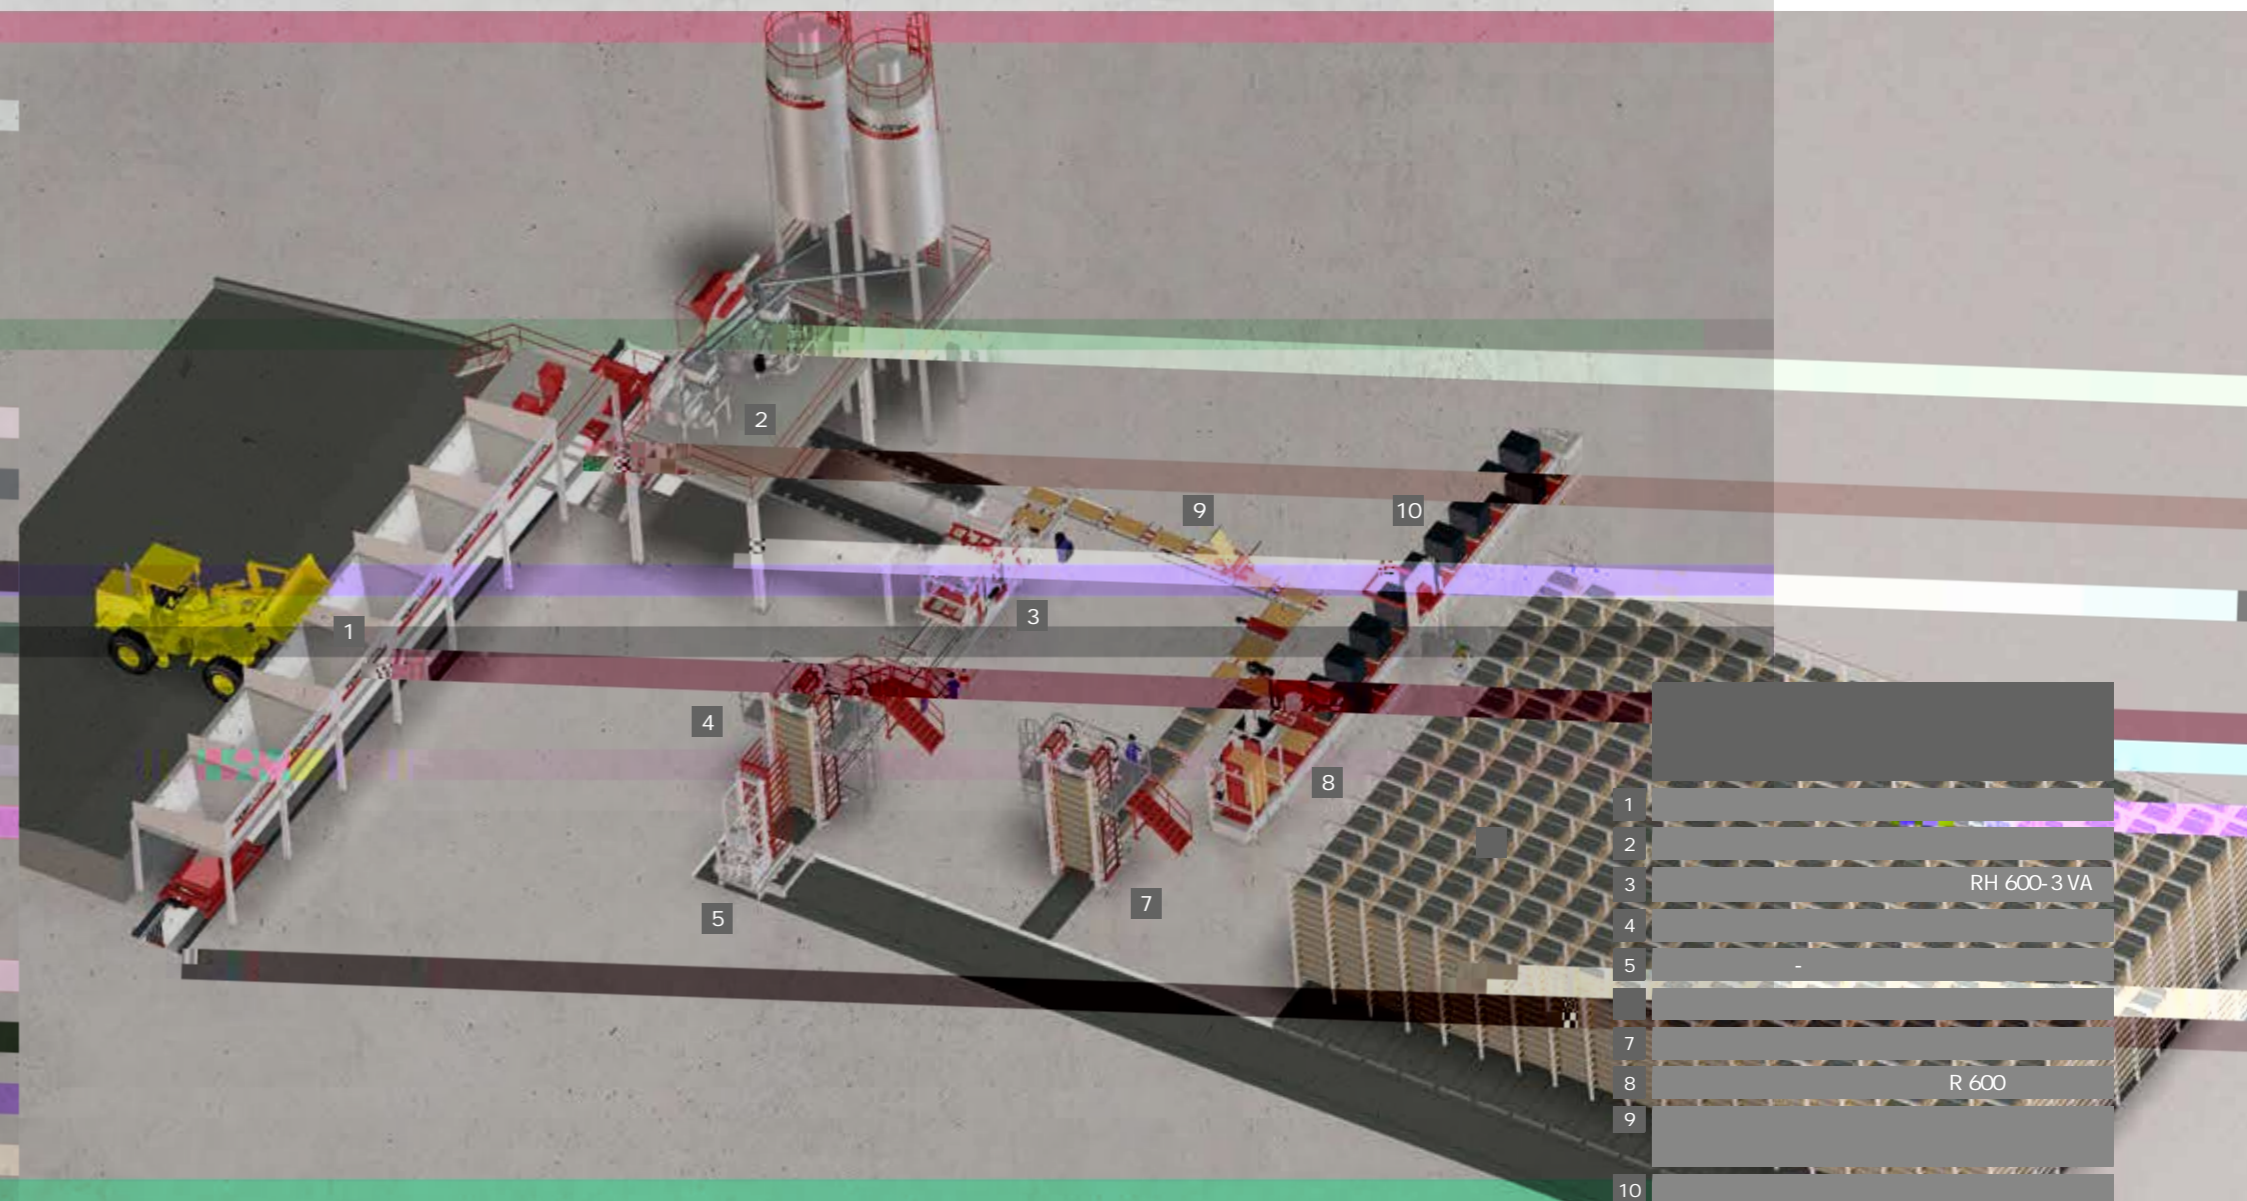

RH 500,3

HESS RH 500-3

ΟΙΚΙΑ ΤΗΛ
 ΟΗ ΤΡ. ΔΙΑ
 ΣΠΡΟ ΜΗ
 Α ΟΡΤΑ ΕΝΤ

RH 500-3

25 300

RH 500

1990-

RH 500-3.

	[]	1.200 x 670
	[]	1.100 x 620
	[]	25
	[]	300
	VA []	7.700
10x 20x 5	[]	17
	² 8	863
		30
10x 20x 6	[]	22
	² 8	667
		30
20x 40x 20	[]	20
	8	6.120
		5

85%-

7000

500

HESS RH 500-3

О ЛЬНА
РА ШИР Е А
ТРАН ПОРТУЮЩА
ТЕХНИКА И
В ПОМОЩЬ
ОБОРУДОВАНИЕ