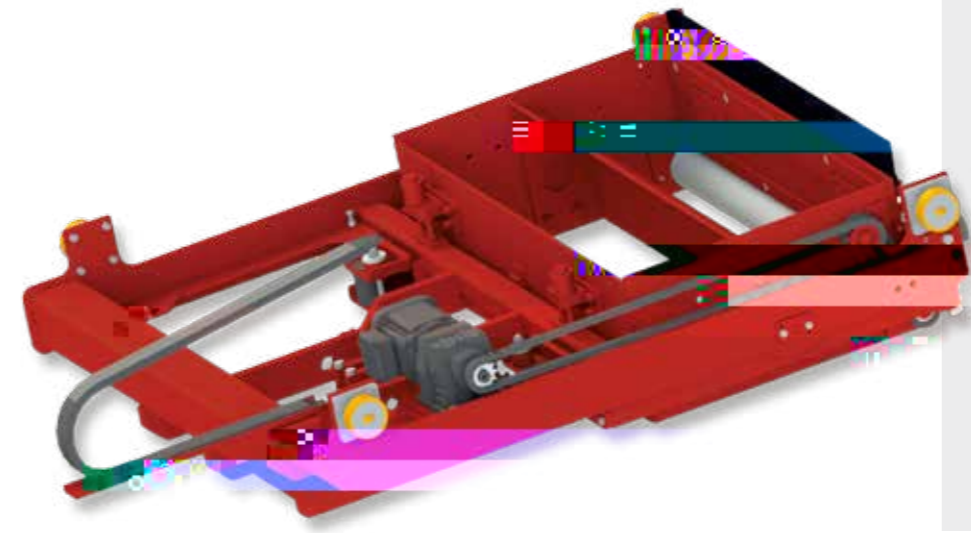

A member of

HESS GROUP

RH 600,3
RH 500,3

TO TAKE THE
HESS GROUP?

ΒΙΛ ΕΗΛΕ

Ы
■ РИ АЕ
БЕТОН
ФОР .

RH 600,3

Ы
■ РИ АЕ
БЕТОН
ФОР .

RH 500,3

HESS RH 500-3

ΟΙΚΙΑ ΤΗΛ
 ΟΗ ΤΡ. ΔΙΑ
 ΣΠΡΟ ΜΗ
 Α ΟΡΤΑ ΕΝΤ

RH 500-3

25 300

RH 500

1990-

RH 500-3.

	[]	1.200 x 670
	[]	1.100 x 620
	[]	25
	[]	300
	VA []	7.700
10x 20x 5	[]	17
	² 8	863
		30
10x 20x 6	[]	22
	² 8	667
		30
20x 40x 20	[]	20
	8	6.120
		5

85%-

7000

500

HESS RH 500-3

О ЛЬНА
РА ШИР Е А
ТРАН ПОРТУЮЩА
ТЕХНИКА И
В ПОМОЩЬ
ОБОРУДОВАНИЕ