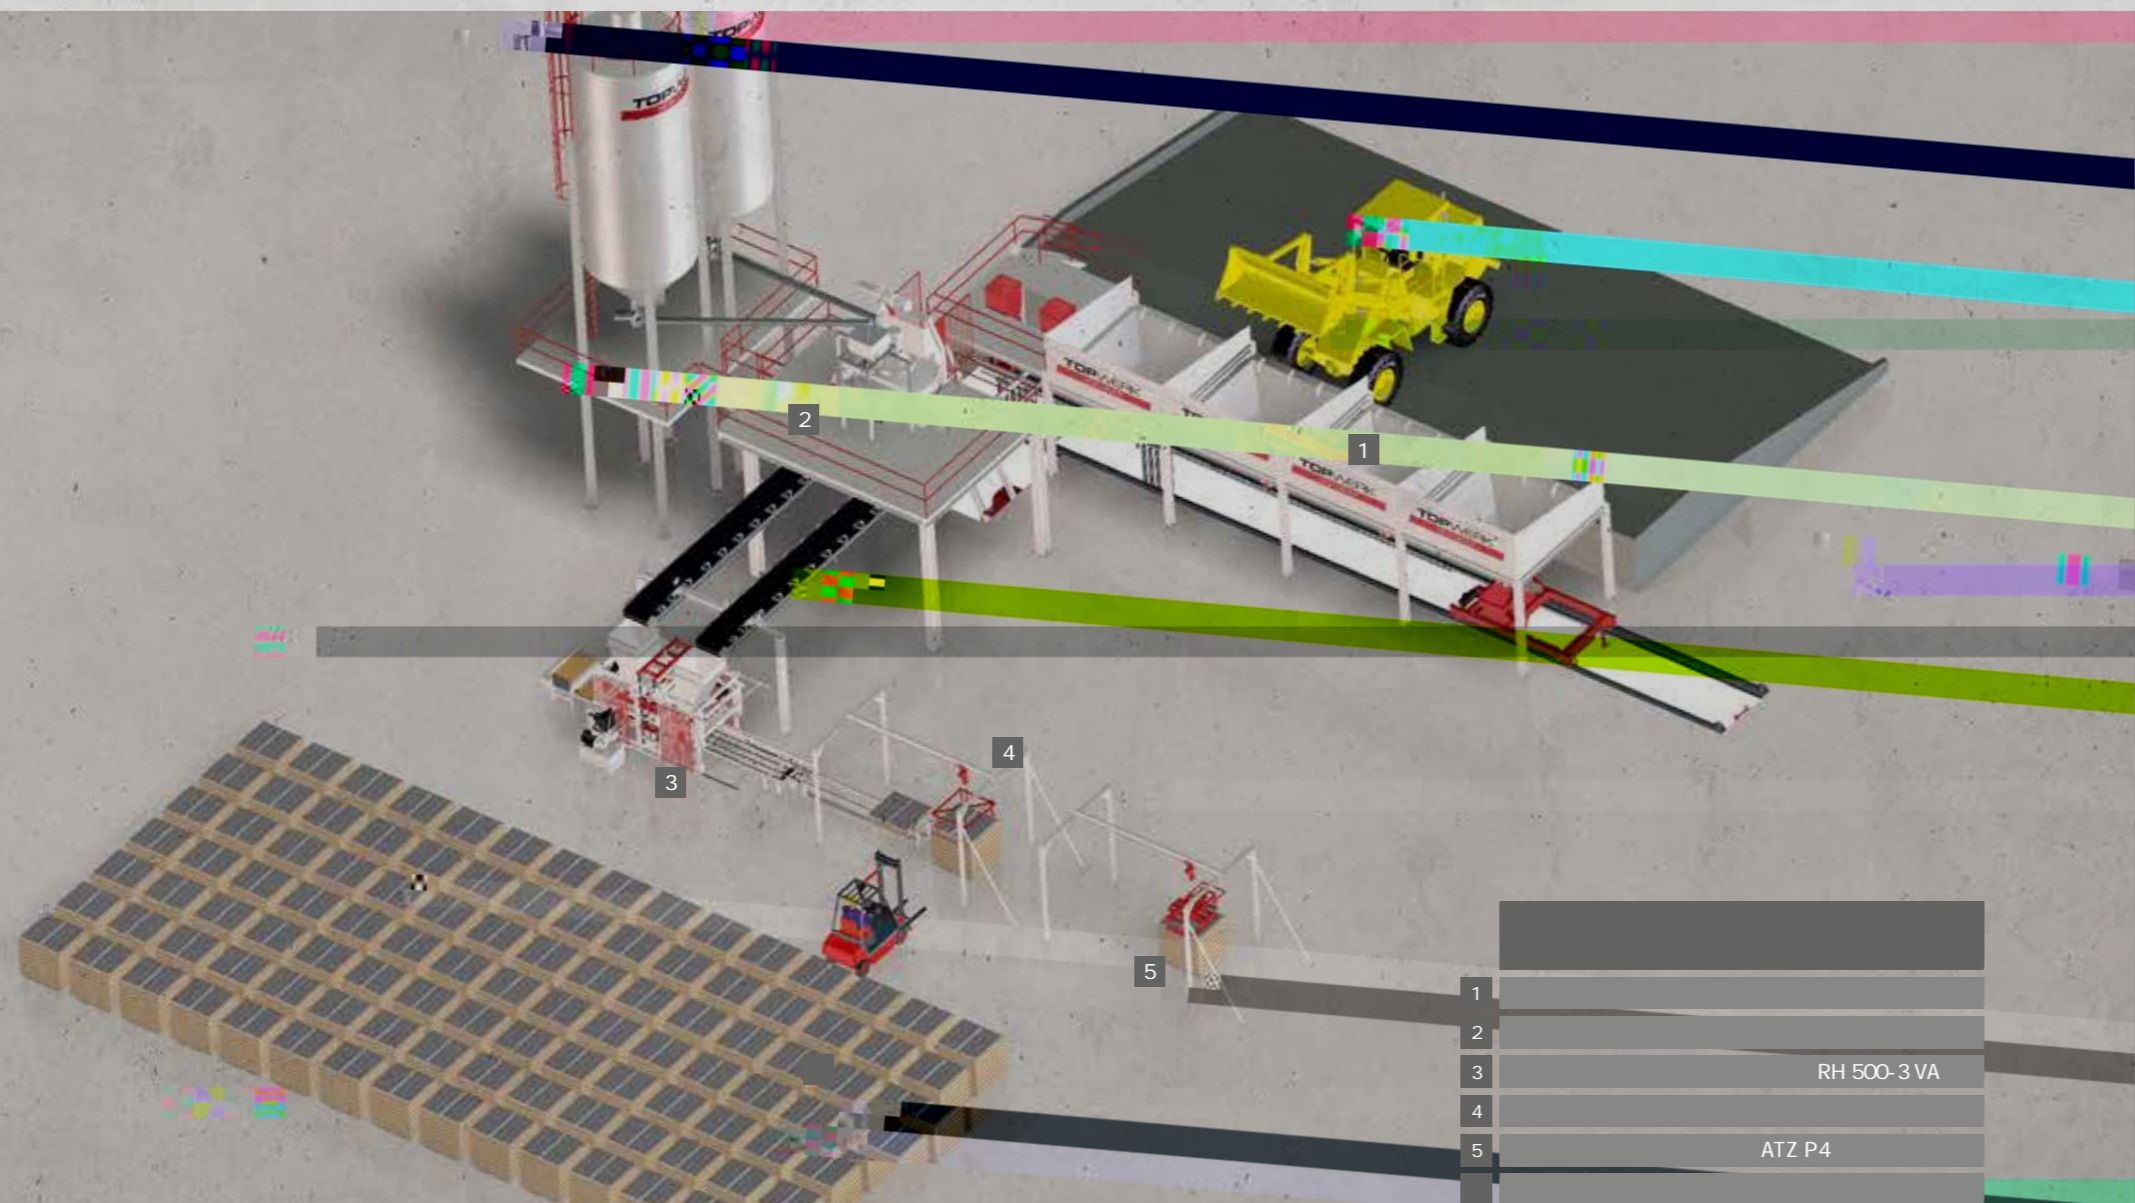

	[]	1.200 x 670
	[]	1.100 x 620
	[]	25
	[]	300
	VA []	7.700
10x 20x 5	[]	17
	² 8	863
		30
10x 20x 6	[]	22
	² 8	667
		30
20x 40x 20	[]	20
	8	6.120
		5

85%-

7000

500

HESS RH 500-3

О ЛЬНА
РА ШИР Е А
ТРАН ПОРТУЮЩА
ТЕХНИКА И
В ПОМОЩЬ
ОБОРУДОВАНИЕ