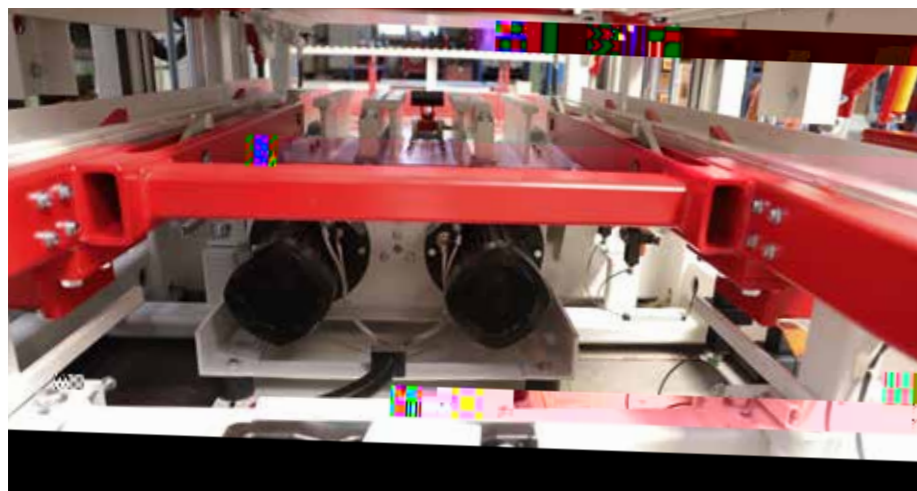

	[]	1.200 x 670
	[]	1.100 x 620
	[]	25
	[]	300
	VA []	7.700
10x 20x 5	[]	17
	² 8	863
		30
10x 20x 6	[]	22
	² 8	667
		30
20x 40x 20	[]	20
	8	6.120
		5

85%-

7000

500

HESS RH 500-3

О ЛЬНА
РА ШИР Е А
ТРАН ПОРТУЮЩА
ТЕХНИКА И
В ПОМОЩЬ
ОБОРУДОВАНИЕ