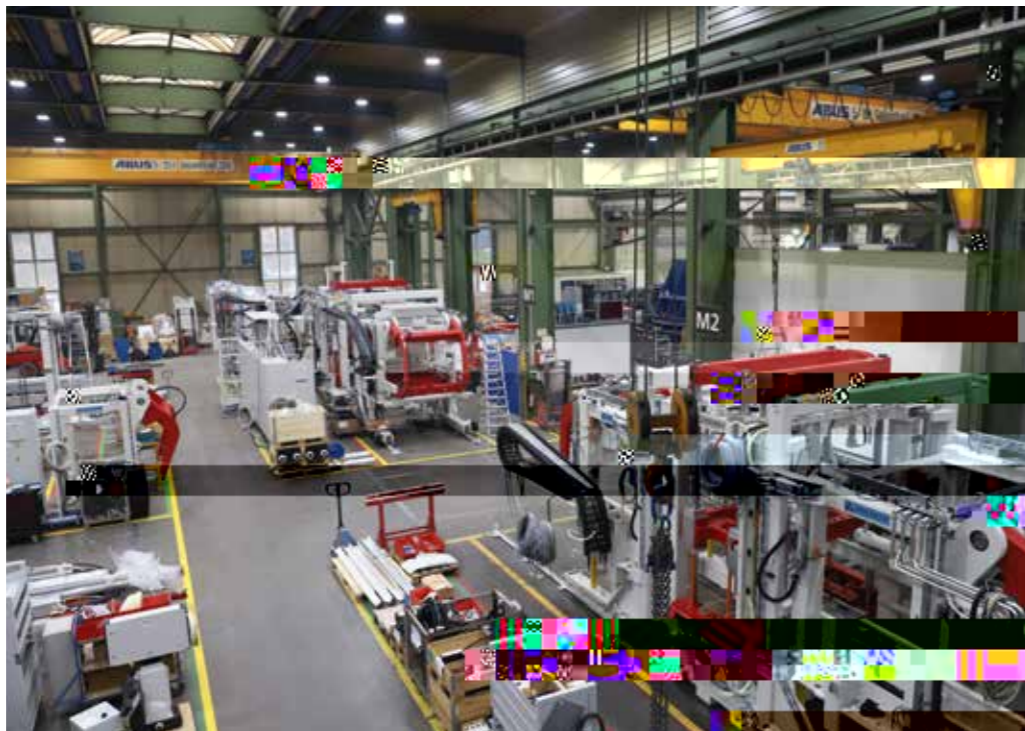

Ы
■ РИ АЕ
БЕТОН
ФОР .

RH 600,3