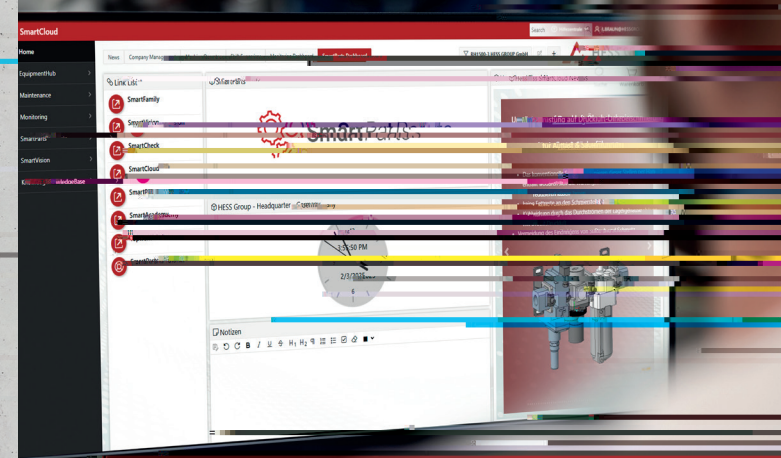

DIGITAL UNTERSTÜTZTES  
ERSATZTEIL-  
MANAGEMENT

SmartParts

SmartParts

Finder

Point

A member of **TOPWERK**

BE PART OF  
OUR EVOLUTION ...

DIGITALER  
ERSATZTEILKATALOG  
UND ANLAGENDOKUMENTATION